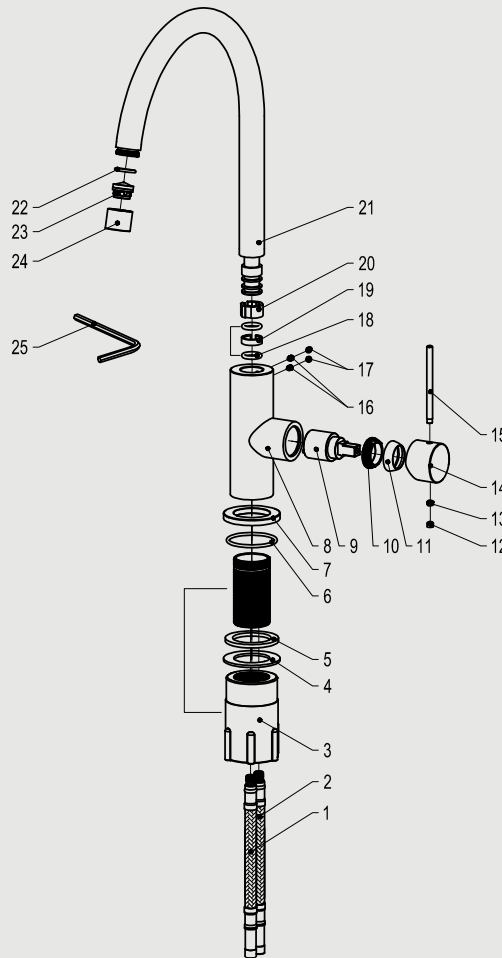

Edition: 2020-04-01

1. 1 Flexible hose
2. 2 Flexible hose
3. 3 Fixing bushing
4. 4 Washer
5. 5 Washer
6. 6 O ring
7. 7 Base
8. 8 Body
9. 9 Cartridge
10. 10 Screw nut
11. 11 Cover ring
12. 12 Rubber
13. 13 Inner hex screw
14. 14 Handle base
15. 15 Handle bar
16. 16 Inner hex screw
17. 17 Rubber
18. 18 O ring
19. 19 Rubber
20. 20 Rubber
21. 21 Spout
22. 22 O ring
23. 23 Aerator
24. 24 Aerator cover
25. 25 Wrench

Steel Equip Scrap

Køkkenarmatur i rustfrit stål.

Art nr

432121

Tekniske data:

Hulboring: 35 mm

Drejelig 360°/0°